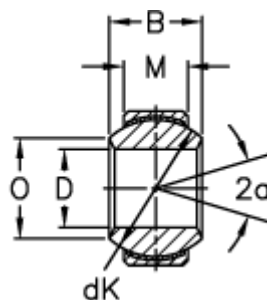

Varenummer: 03508240
Beskrivelse: Fluro Ledleje GE 240FW-2RS

Mål

A	= 370 0 -0,040
B	= 190
D	= 240 0 -0,030
dK	= 325
Dynamisk belastning C (kN)	= 5700
Kipvinkel	= 15
M	= 110
O	= 263.6

Statisk belastning C0 (kN)	= 11400
Vægt	= 64000